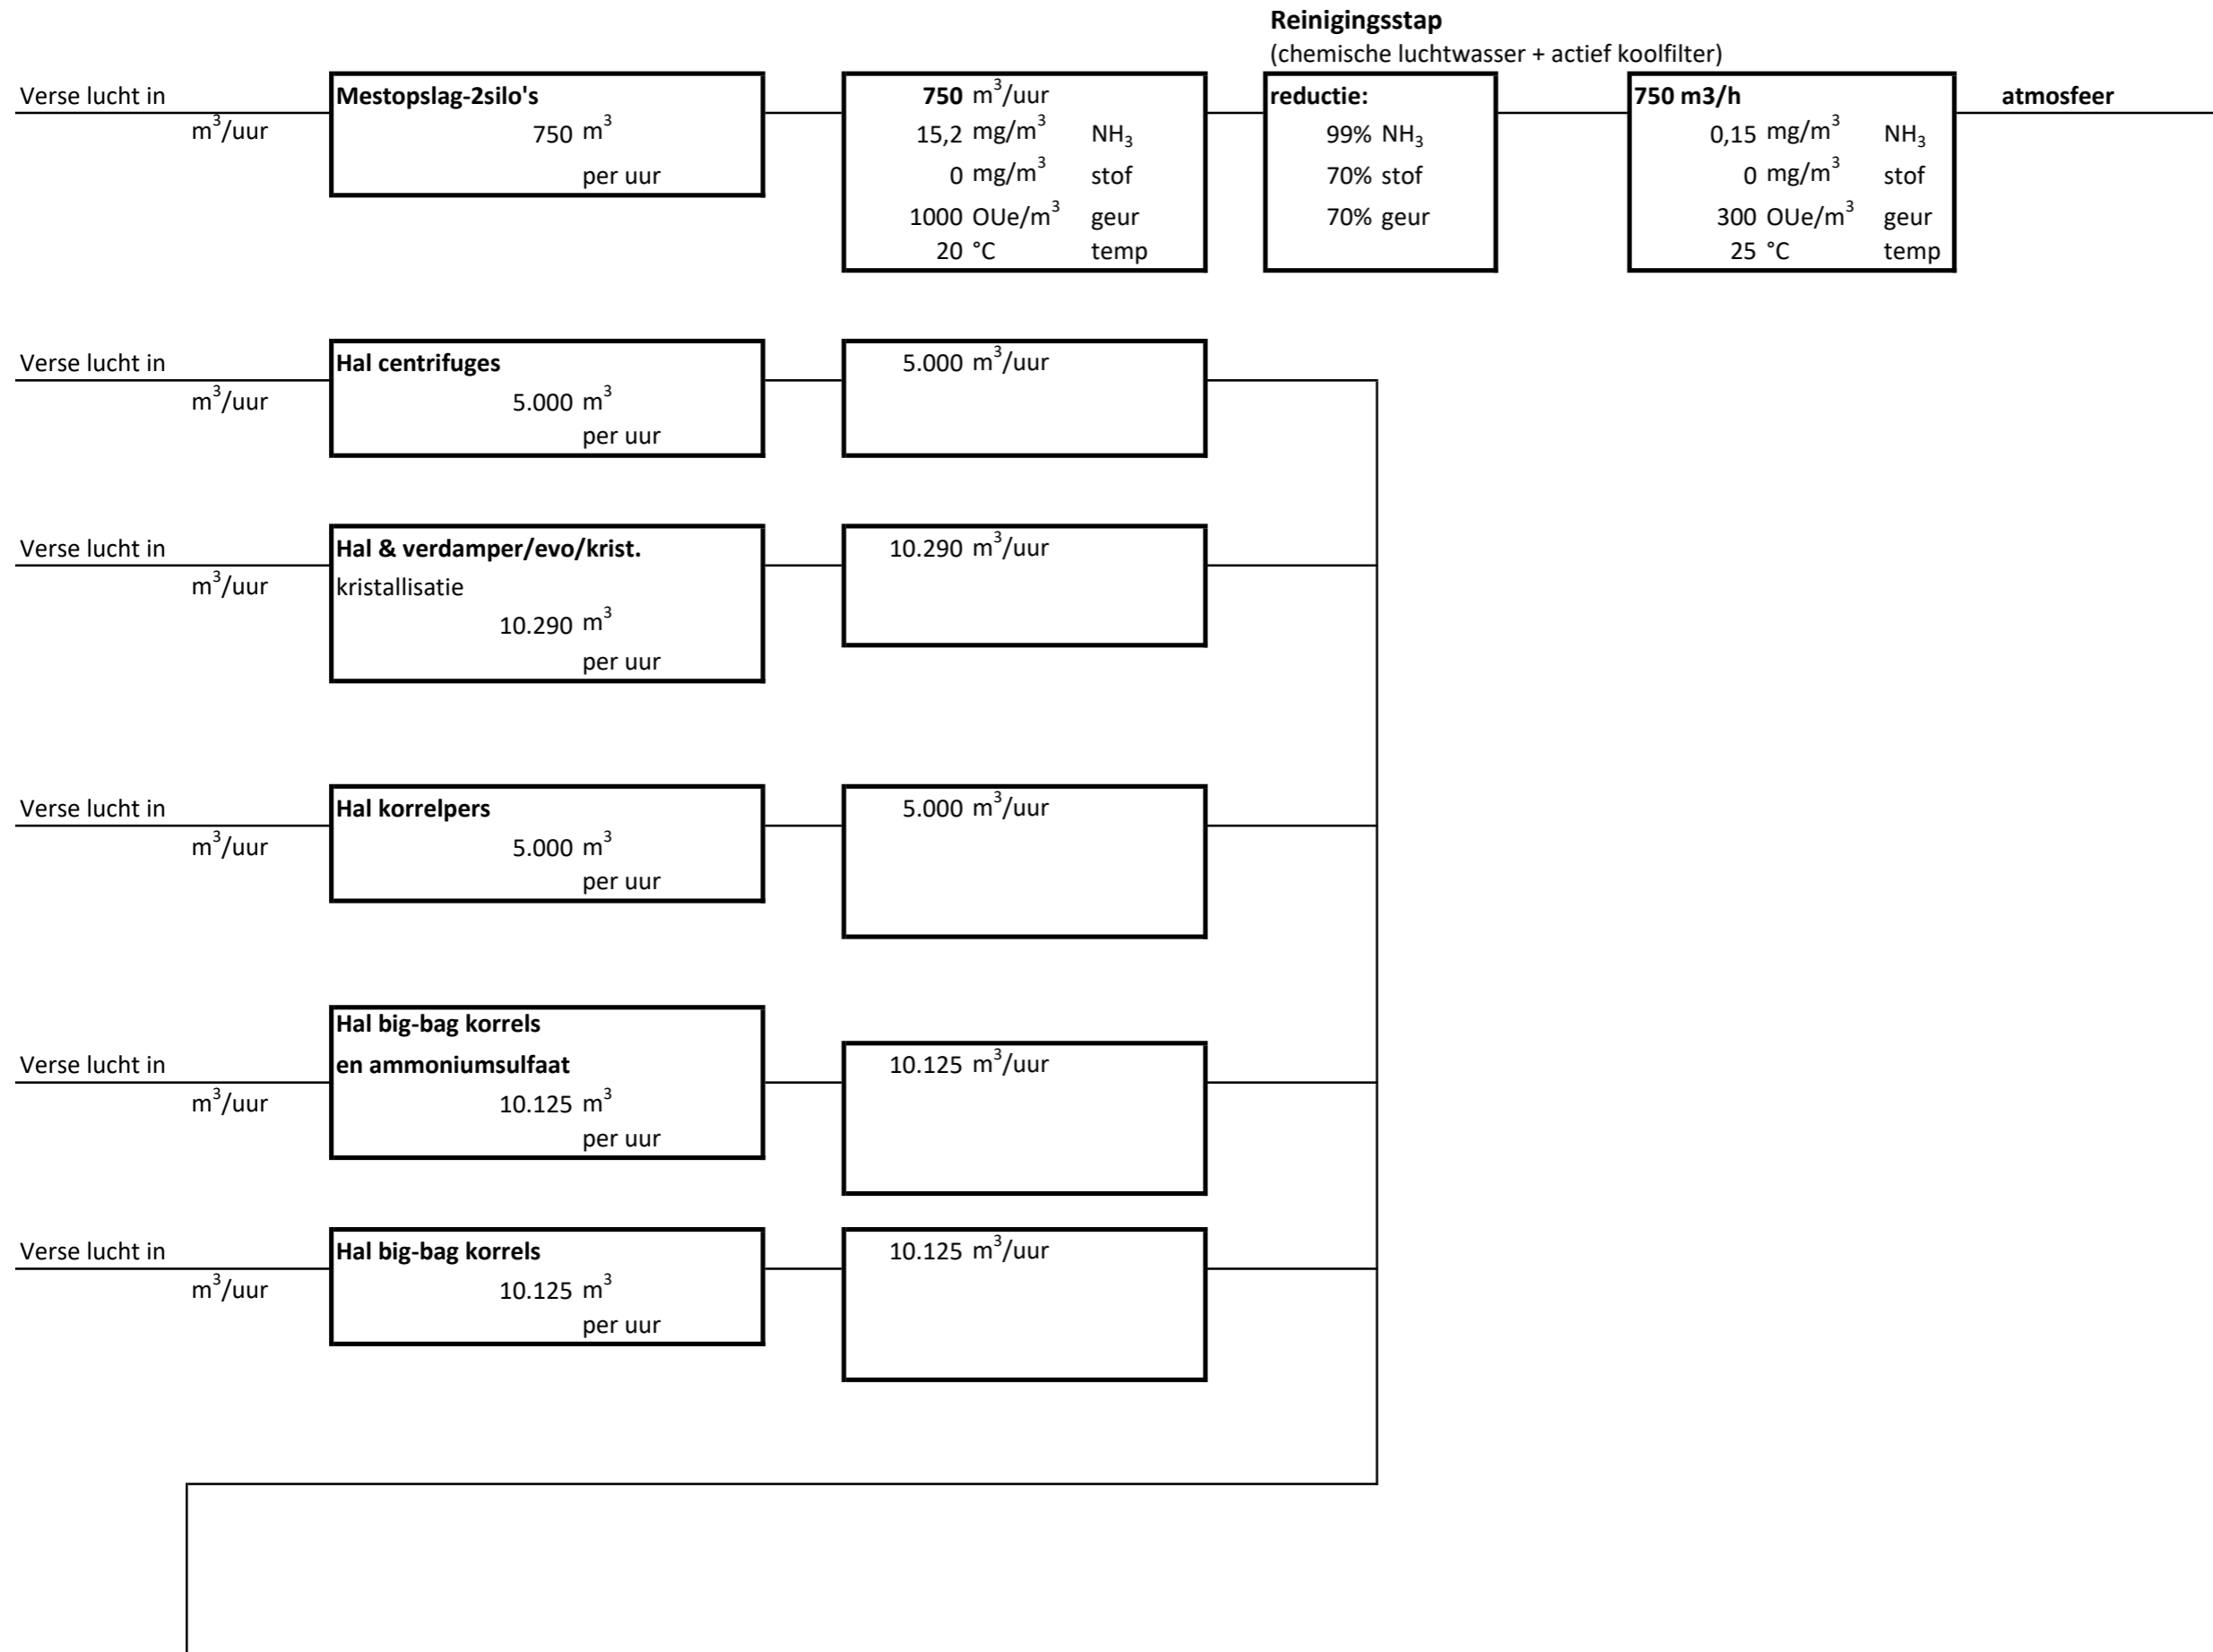

Luchtbalans

per uur