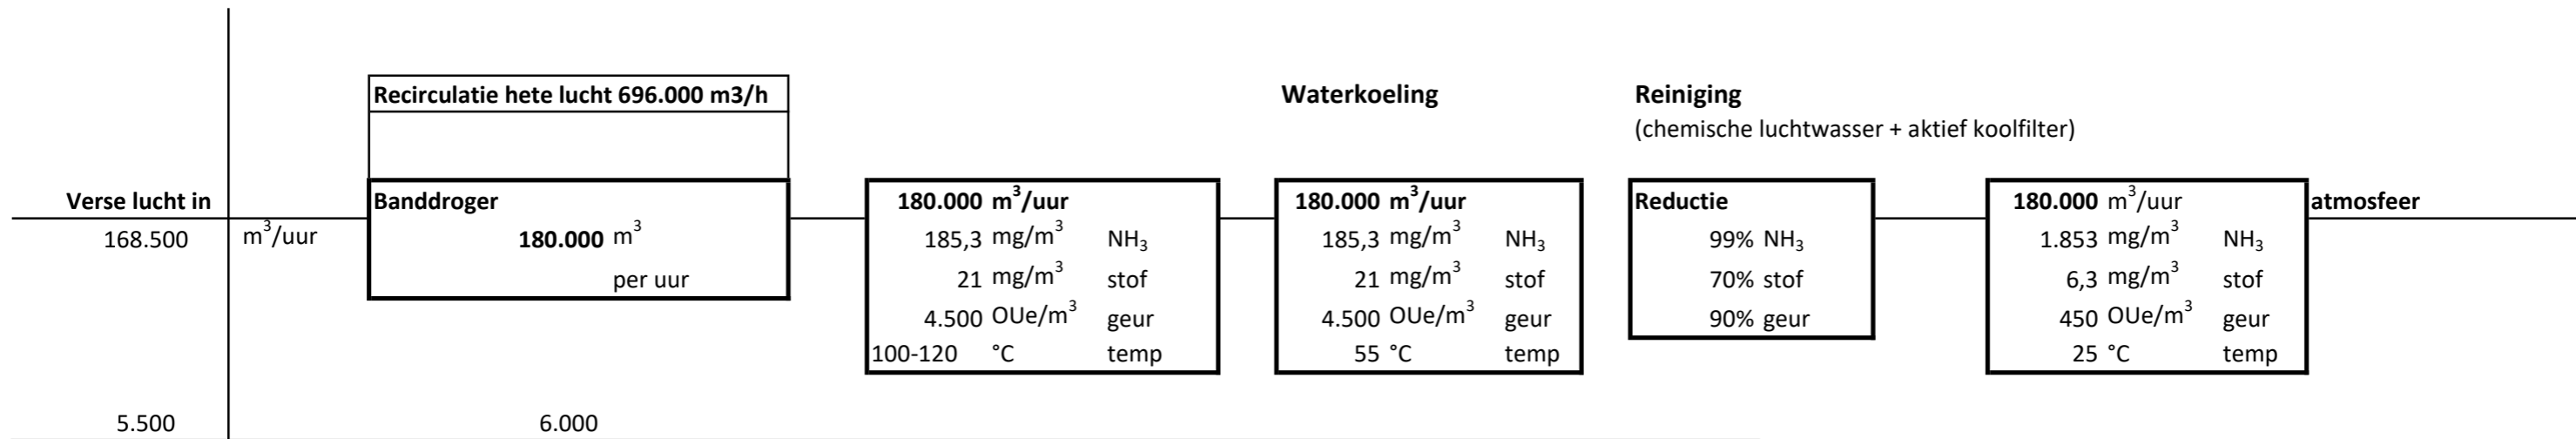

Luchtbalans

per uur